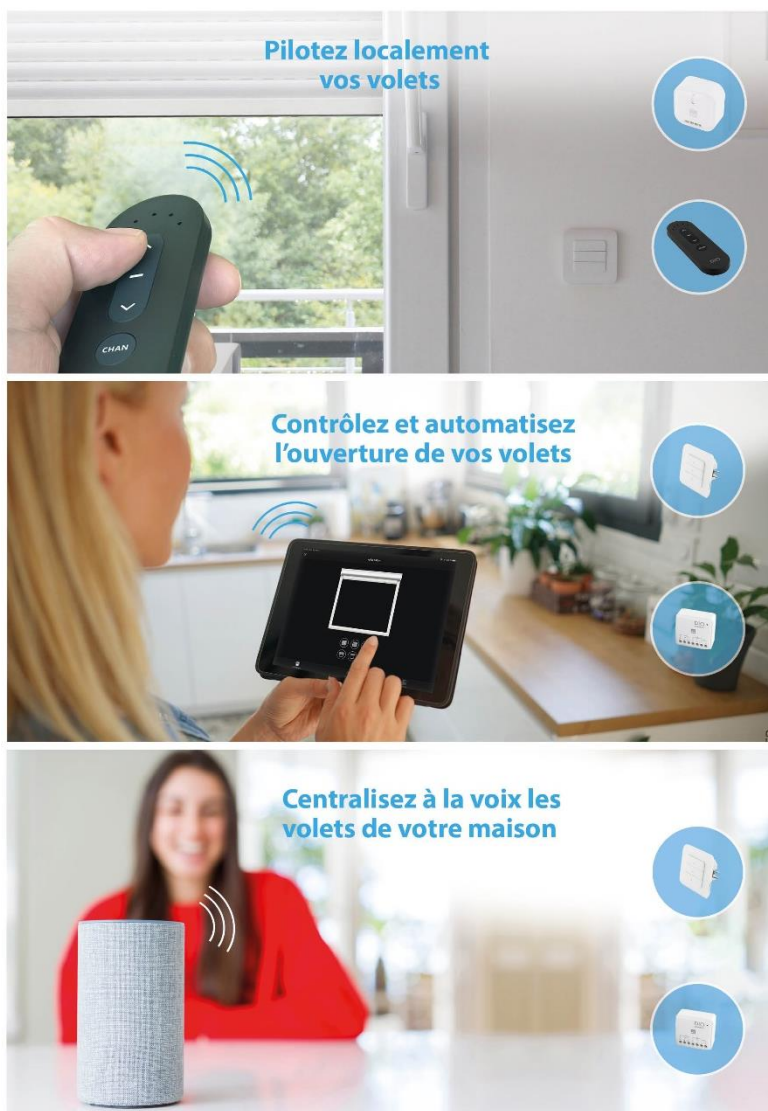

L'**application mobile DiO One** permet à tout moment de connaître la position de ses volets en temps réel et de prendre la main sur ces derniers où que l'on se trouve : très pratique par exemple en cas de forte pluie ou chaleur, ou pour simuler une présence.

On peut également calibrer ses volets que ce soit pour les ouvrir à moitié, à 75% ou totalement. Il est aussi possible de programmer depuis l'application un mode lever/coucher du soleil, leur ouverture à telle heure pour profiter pleinement de la chaleur du soleil d'hiver, et leur fermeture lorsqu'il commence à faire froid en soirée. Il existe également une position « persienne » très agréable, pour ne laisser passer qu'un filet de lumière pendant l'été et ses fortes chaleurs.

Le micro module **Rev-Shutter Mod** (43mmx43mmx20mm) peut s'installer très facilement dans tous les boîtiers d'encastrement classiques, permettant d'améliorer tous ses interrupteurs standards en solutions connectées. **Le module de volet DiO Connect s'installe aussi dans votre moteur de volet si la taille de l'interrupteur ne permet pas de placer le module à l'intérieur ou lorsque celui-ci est en saillie sur le mur.**

Avec le micro module DiO Rev-Shutter Mod, soyez libre de piloter vos volets comme vous le voulez ! :

En local (avec le protocole radio 433 MHz) :

- Via la nouvelle télécommande de volets radio DiO 433 MHz pour baisser, monter, centraliser l'ouverture et la fermeture de tous ses volets.
- Grace à l'interrupteur de volets à installer où vous voulez (pratique il peut se coller au mur) et a une portée de 50 mètres.

En local et à distance avec le WiFi via l'application DiO One :

- Sur smartphone ou tablette via l'application gratuite iOS & Android. Aucune limite d'utilisateurs, chaque personne de la famille peut se créer un compte et définir des scénarii en fonction de ses préférences.